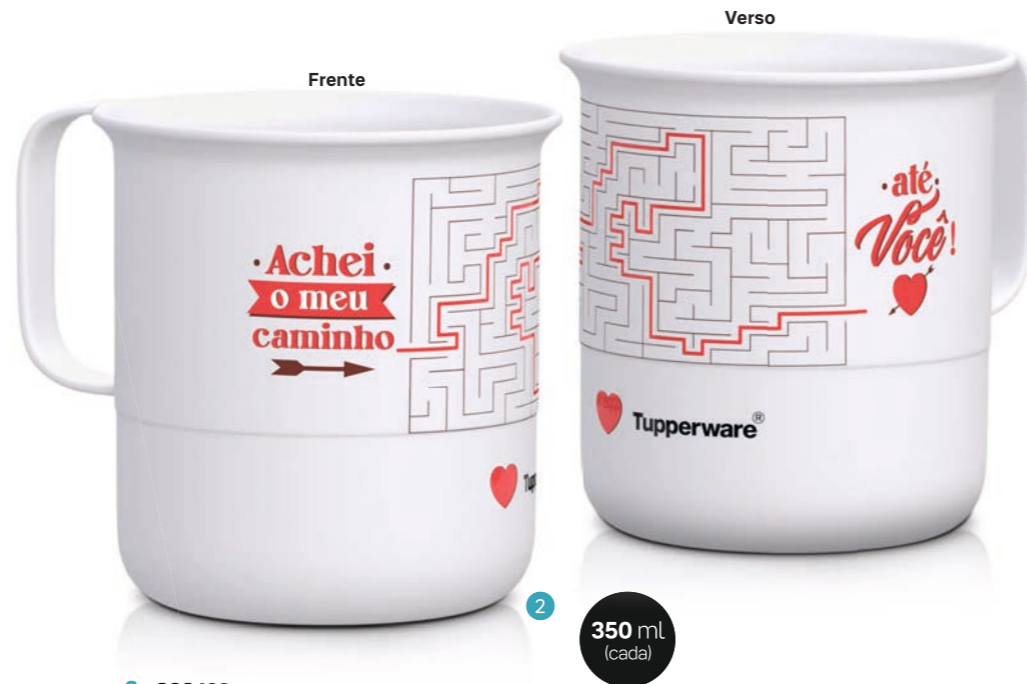

807292
Nível 3

Com uma reunião de
R\$ 1.199,00
em vendas e 2 marcações

você ganha

- Todos os produtos do nível 2 +
- 4 | 1 Jeitoso 800 ml
 - 6 | 1 Super Caixa 10 L

BRINDE DE AGRADECIMENTO:
Separador de Gemas
Cód. **804965**
(Cores diversas)

Ofertas IMPERDÍVEIS

SUPER PREÇOS!

Encaixa em diversos tamanhos de lata

1. **805856**
Escorredor de Latas
17,6 cm (comp.) x 12,9 cm
(larg.) x 2,1 cm (alt.)
De: ~~R\$ 15,90~~
Por: **R\$ 9,90**

2. **806429**
Caneca Namorados
350 ml
11,2 cm (comp.) x 9,2 cm (larg.)
x 9 cm (alt.)
De: ~~R\$ 40,90~~
Por: **R\$ 29,90** cada

3. **805944**
Mini Criativa 1,4 L
22,6 cm (comp.) x 18,9 cm
(larg.) x 9,6 cm (alt.)
De: ~~R\$ 58,90~~
Por: **R\$ 41,90**

até **37%** de desconto
nas páginas 90 e 91

Alça ajuda na hora de transportar ou misturar

1,4 L

Ofertas IMPERDÍVEIS

SUPER PREÇOS!

1. 806204
Mini Instantânea Slim
Borboletas 575 ml
13,3 cm (diâm.)
x 8,1 cm (alt.)
De: ~~R\$ 51,90~~

Por: **R\$ 34,90**

2. 805976
Modular Redondo
5 1,1 L
8,70 cm (diâm.)
x 28,3 cm (alt.)
De: ~~R\$ 56,90~~