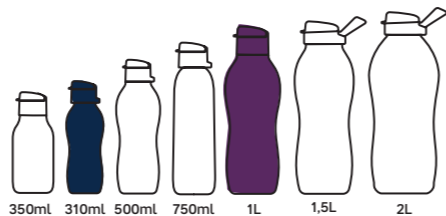

350ml 310ml 500ml 750ml 1L 1,5L 2L

*Eco Tupper Garrafa não vai ao freezer. Não deve ser usada com bebidas quentes, gasificadas ou com máquinas para gasificar bebidas.

Escolhas sustentáveis
para **levar na bolsa!**

2
Tampa Flip-top,
abre fácil e não vaza!

310ml
cada