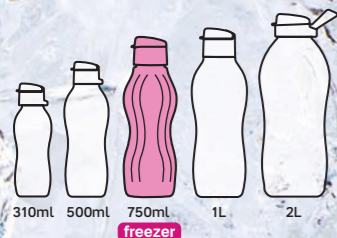

Tampa Flip Top, abre fácil e não vaza!

Bases levemente translúcidas

750 ml
(cada)

MATERIAL RESISTENTE!

Suporta a expansão da água quando congelada!

ÁGUA GELADA POR MAIS TEMPO!

Leve para trilhas, passeios de bike ou até mesmo para o trabalho. Você terá água geladinha por mais tempo!