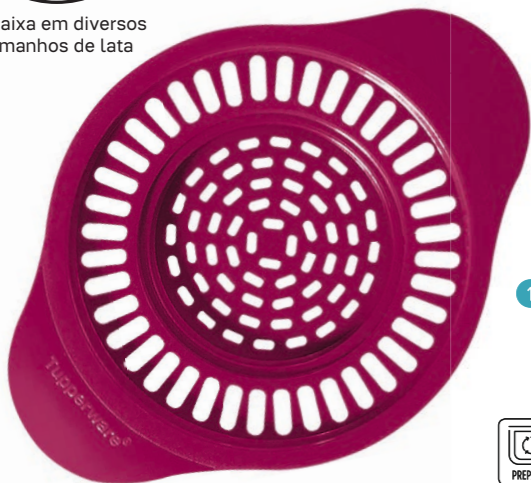

807292
Nível 3

Com uma reunião de
R\$ 1.199,00
em vendas e 2 marcações

você ganha

- Todos os produtos do nível 2 +
- 4 | 1 Jeitoso 800 ml
 - 6 | 1 Super Caixa 10 L

BRINDE DE AGRADECIMENTO:
Separador de Gemas
Cód. **804965**
(Cores diversas)

Ofertas IMPERDÍVEIS

SUPER PREÇOS!

Encaixa em diversos tamanhos de lata

1. **805856**
Escorredor de Latas
17,6 cm (comp.) x 12,9 cm
(larg.) x 2,1 cm (alt.)
De: ~~R\$ 15,90~~
Por: **R\$ 9,90**

2. **806429**
Caneca Namorados
350 ml
11,2 cm (comp.) x 9,2 cm (larg.)
x 9 cm (alt.)
De: ~~R\$ 40,90~~
Por: **R\$ 29,90** cada

3. **805944**
Mini Criativa 1,4 L
22,6 cm (comp.) x 18,9 cm
(larg.) x 9,6 cm (alt.)
De: ~~R\$ 58,90~~
Por: **R\$ 41,90**

até **37%** de desconto
nas páginas 90 e 91

Alça ajuda na hora de transportar ou misturar

1,4 L

Ofertas IMPERDÍVEIS

SUPER PREÇOS!

1. 806204
Mini Instantânea Slim
Borboletas 575 ml
13,3 cm (diâm.)
x 8,1 cm (alt.)
De: ~~R\$ 51,90~~

Por: **R\$ 34,90**

2. 805976
Modular Redondo
5 1,1 L
8,70 cm (diâm.)
x 28,3 cm (alt.)
De: ~~R\$ 56,90~~