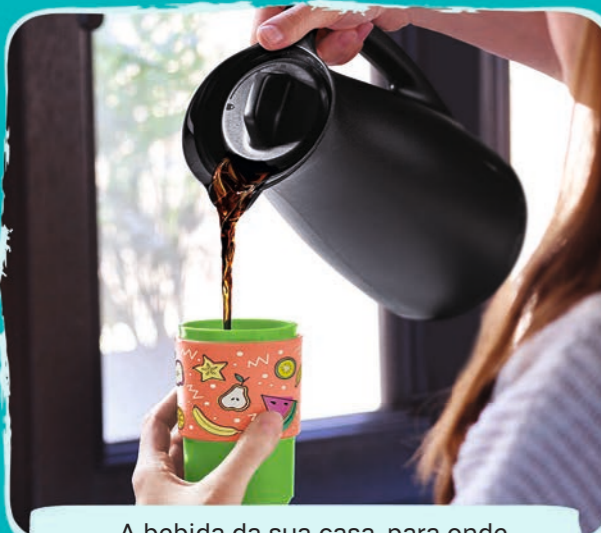

A bebida da sua casa, para onde quiser levar!