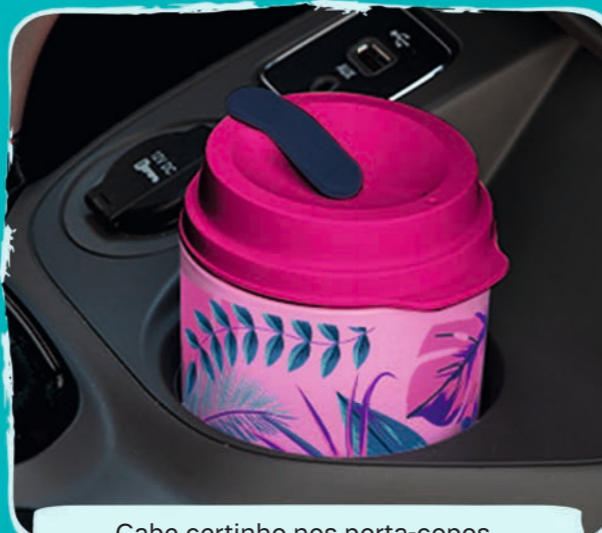

Cabe certinho nos porta-copos da maioria dos carros

*Copo para Viagem não é térmico, não deve ser usado com bebidas gasificadas ou com máquinas para gasificar bebidas.

**PRA COLECIONAR E LEVAR
PARA ONDE QUISER!!!**