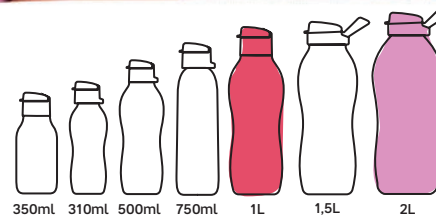

*Eco Tupper Garrafa não vai ao freezer. Não deve ser usada com bebidas quentes, gaseificadas ou com máquinas para gasificar bebidas.