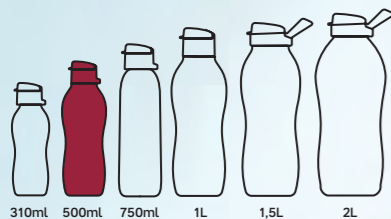

até  
**32%**  
desconto

2. 806726

Eco Tupper Plus Pink  
Delight 310 ml\*  
6,4 cm (diâm.) x 19 cm (alt.)

De: R\$ ~~36,90~~

Por: R\$ **28,90**

Hidratação pra **qualquer hora do dia!**

310ml 500ml 750ml 1L 1,5L 2L