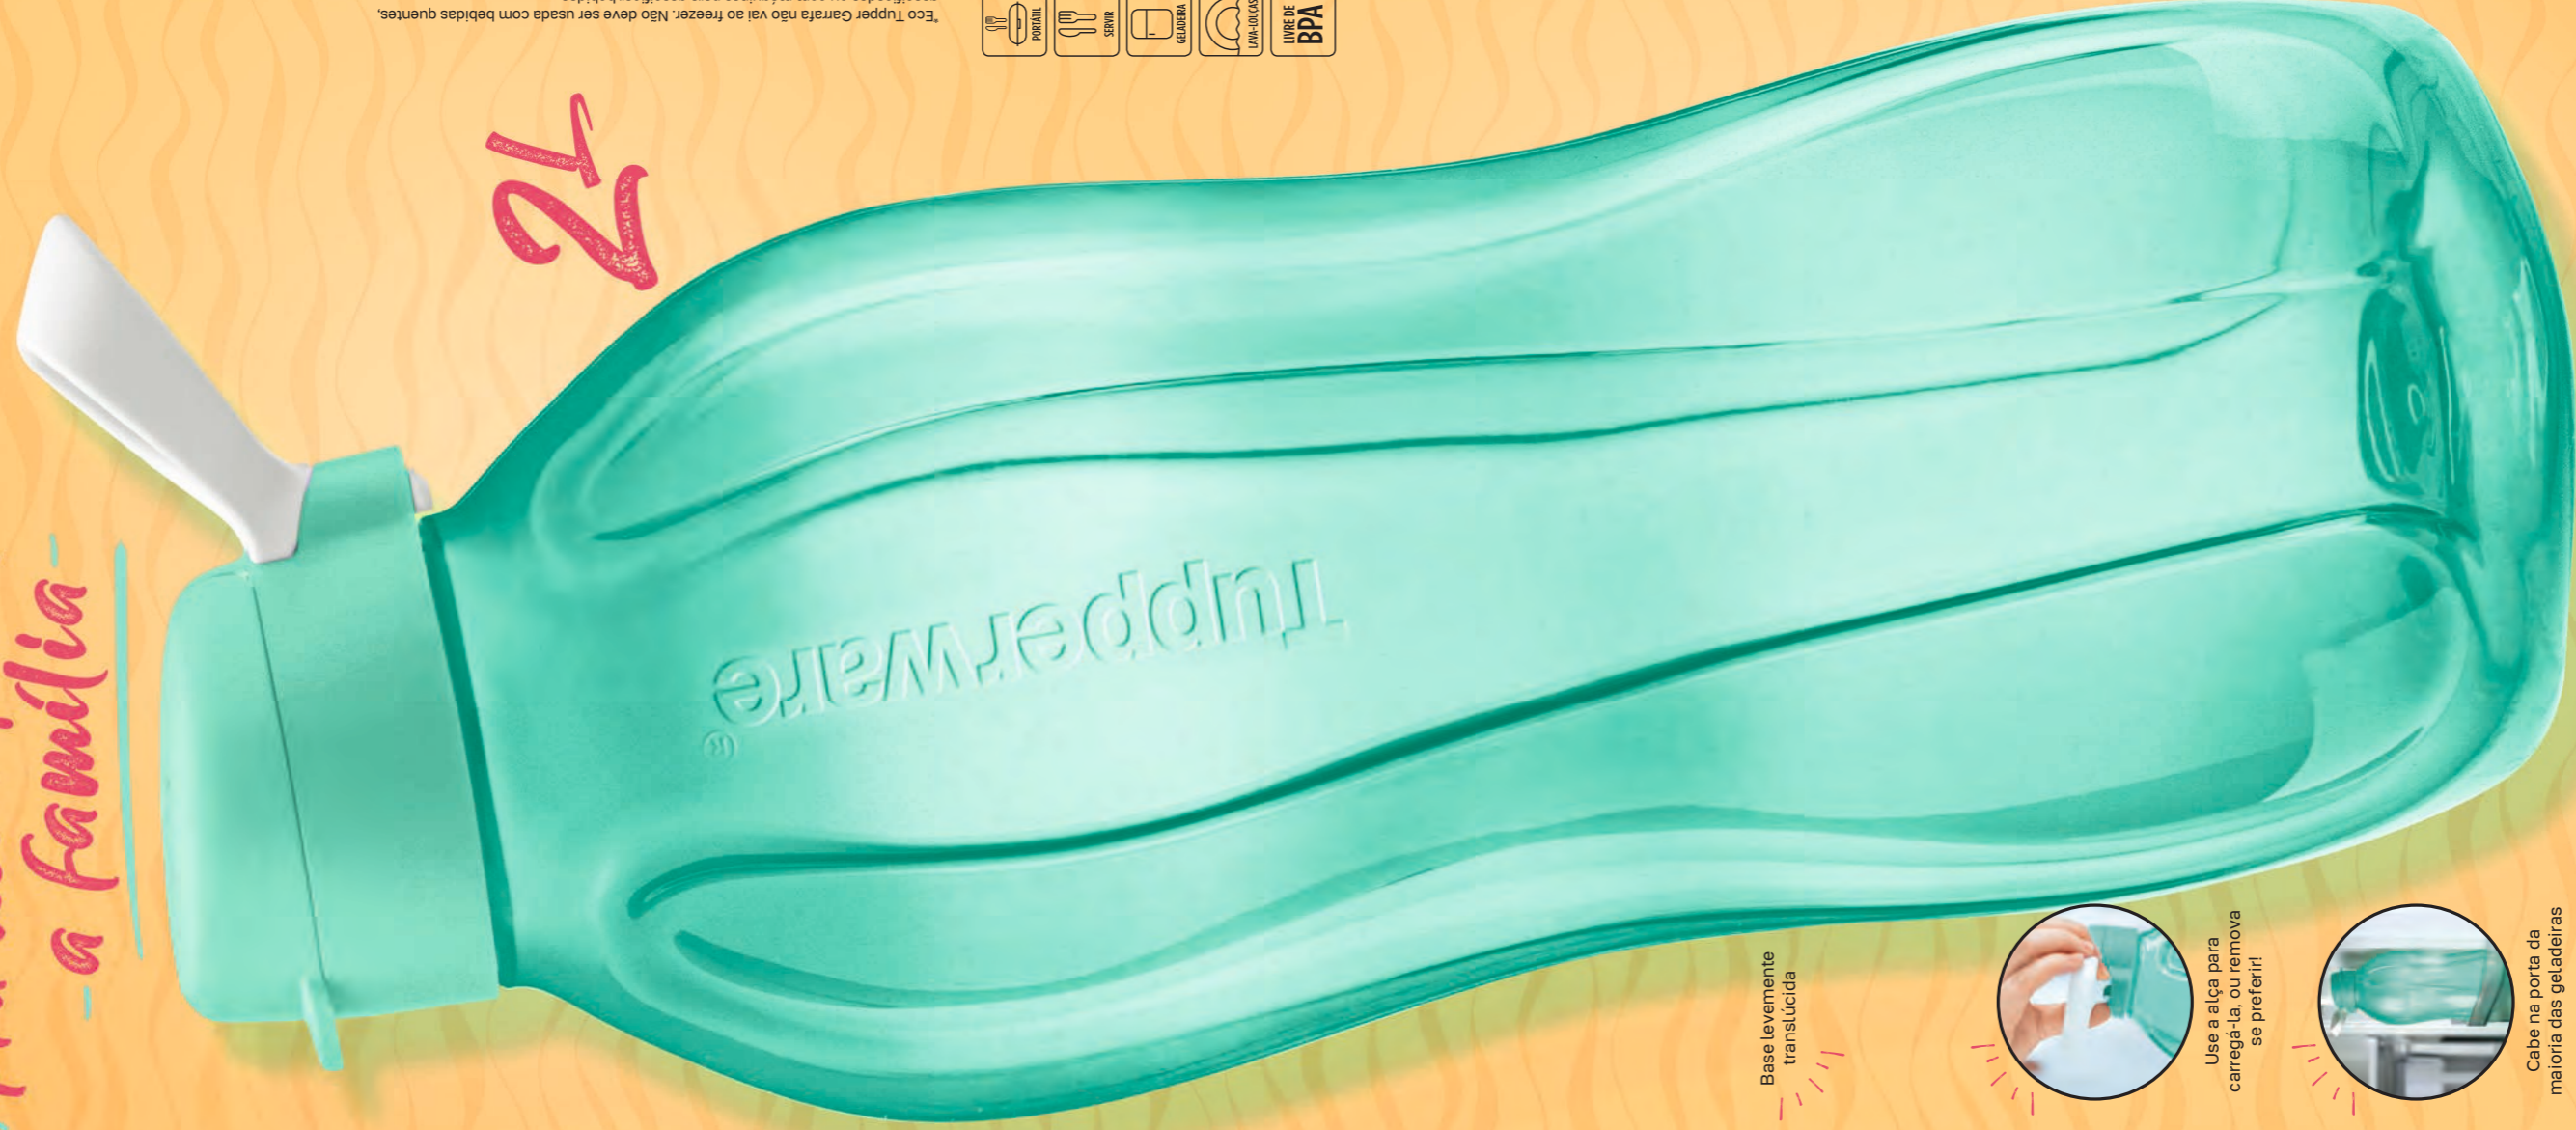

R\$ **71,90**

*Pra você e pra toda a família*

2L

Base levemente translúcida

Use a alça para carregá-la, ou remova se preferir!

Cabe na porta da maioria das geladeiras

\*Eco Tupper Garrata não vai ao freezer. Não deve ser usada com bebidas quentes, gasificadas ou com máquinas para gasificar bebidas.