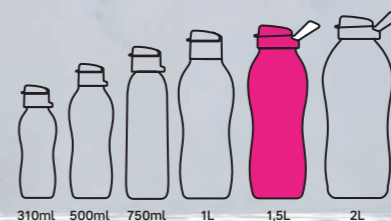

Acompanha alça  
para facilitar na  
hora de carregar

Eco Tupper Plus 1,5 L\*  
10,1 cm (comp.) x 9,1 cm  
(larg.) x 30,4 cm (alt.)

- 1. 806665 - Rosa
- 2. 806666 - Turmalina

R\$ **86,90**  
cada

Bases levemente  
translúcidas

\*Eco Tupper Garrafa não vai ao freezer. Não deve ser usada com bebidas quentes, gaseificadas ou com máquinas para gaseificar bebidas

**Mantenha suas Eco Tupper higienizadas!**

Use também para lavar mamadeiras, copos, etc.

Para qualquer tamanho de Eco Tupper

Cabo longo e levemente flexível

- 3. 806216 Escova para Eco Tupper II  
5cm (diâm.) x 37,4cm (alt.)  
R\$ **69,90**

Disney

**Lançamentos:** Dê as boas-vindas à primavera com a Minnie!