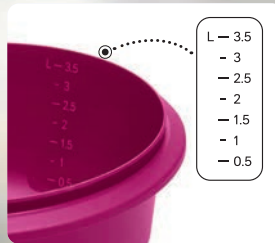

**HÉLICE INTERNA**  
Ajuda a misturar  
uniformemente  
o conteúdo

500  
450  
400  
350

**BASE COM MEDIDAS**  
Facilita na hora de  
medir os ingredientes

# Tupperware®

500 ml

24%  
desconto

803748

Quick Shake II 500 ml

9 cm (diâm.) x 20 cm (alt.)

De: ~~RS 52,90~~

Por: **RS 39,90**

Agite sem se preocupar: tampa fecha perfeitamente

Possuem medidas gravadas em sua parte interna

9,5 L

1. 805745

Tigela Batedeira II  
9,5 L

36 cm (comp.) x 35 cm (larg.)  
x 15,5 cm (alt.)

R\$ **139,90**