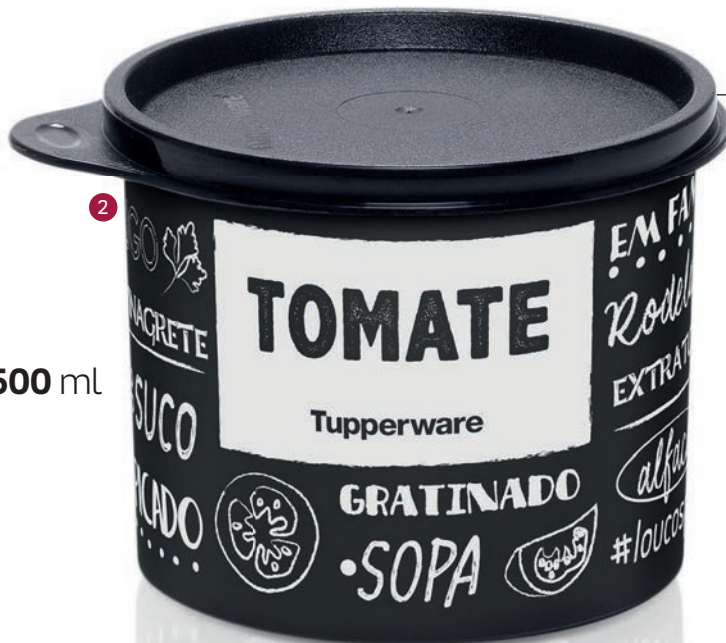

De: ~~R\$ 99,90~~

Por:  
R\$

**59,90**

**LEVE Tupper  
Redondinha Tomate PB**

\*Em função do tamanho dos grãos e densidade de cada alimento, as Tupper Redondinhas podem não armazenar seu volume total.

500 ml