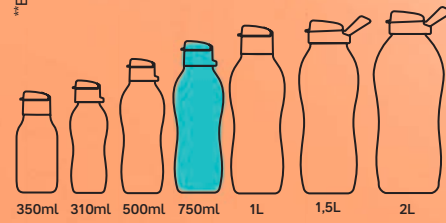

PARA COMBINAR ESTILO E PRATICIDADE!

★ Para ★ Presentear

LEVE 1 Eco Tupper 750 ml + 1 Refri Line Mini 110 ml* + 1 Refri Line Mini 250 ml*

Por: **R$ 72,70** cada kit
1. KIT SOL: 806050
2. KIT CORAL: 806049

*Os Refri Lines Mini estão disponíveis para venda na última página.

**Eco Tupper não vai ao freezer. Não deve ser usada com bebidas quentes, gasificadas ou com máquinas para gasificar bebidas.

-LANÇAMENTOS-

-750 ml-

33% desconto

Eco Tupper 750 ml**
7 cm (diâm.) x 25 cm (alt.)
1. 805940 - Sol
2. 805941 - Coral
De: R$ ~~59,90~~ cada
Por: R$ **39,90** cada

- PORTÁTIL
- GELADERA
- LAVA-LOUÇAS
- LIVRE DE BPA