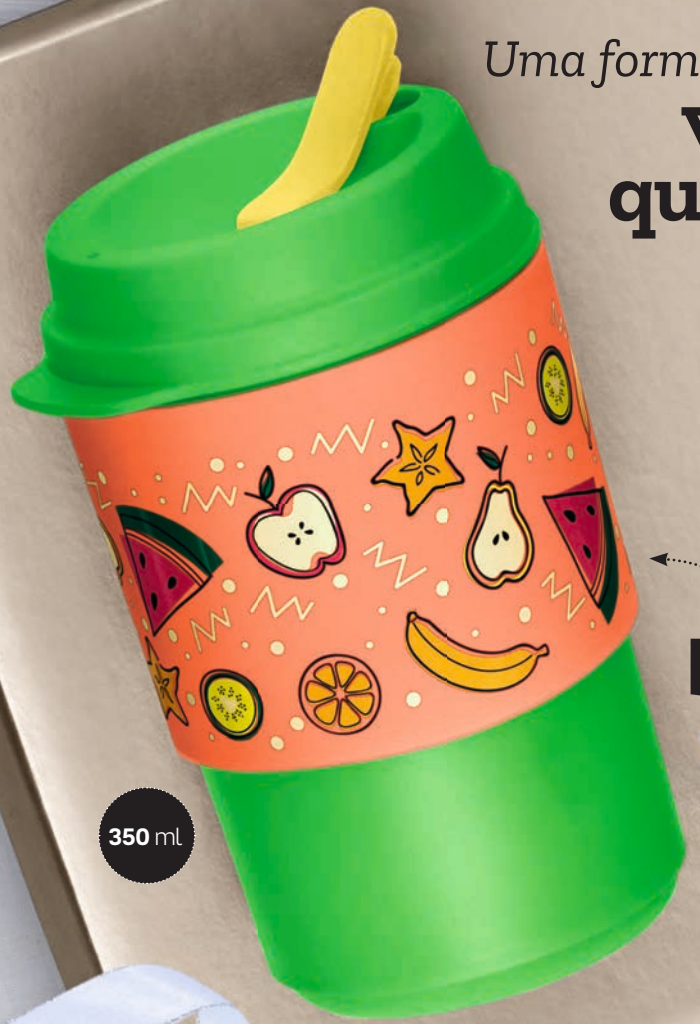

Fácil de fechar e não cai nada enquanto transporta

805953
Tupper Snack Médio
Salada de Frutas
14 cm (comp.) x 11,5 cm
(larg.) x 7 cm (alt.)

De: R$ ~~31,90~~ cada
Por: R$ **25,90** cada

★ **Para Presentear** ★

Kit Salada de Frutas
(Copo + Tupper Snack)
Por: R$ **77,80**
Cód. 806053

Uma forma de estar com quem
você ama em qualquer lugar